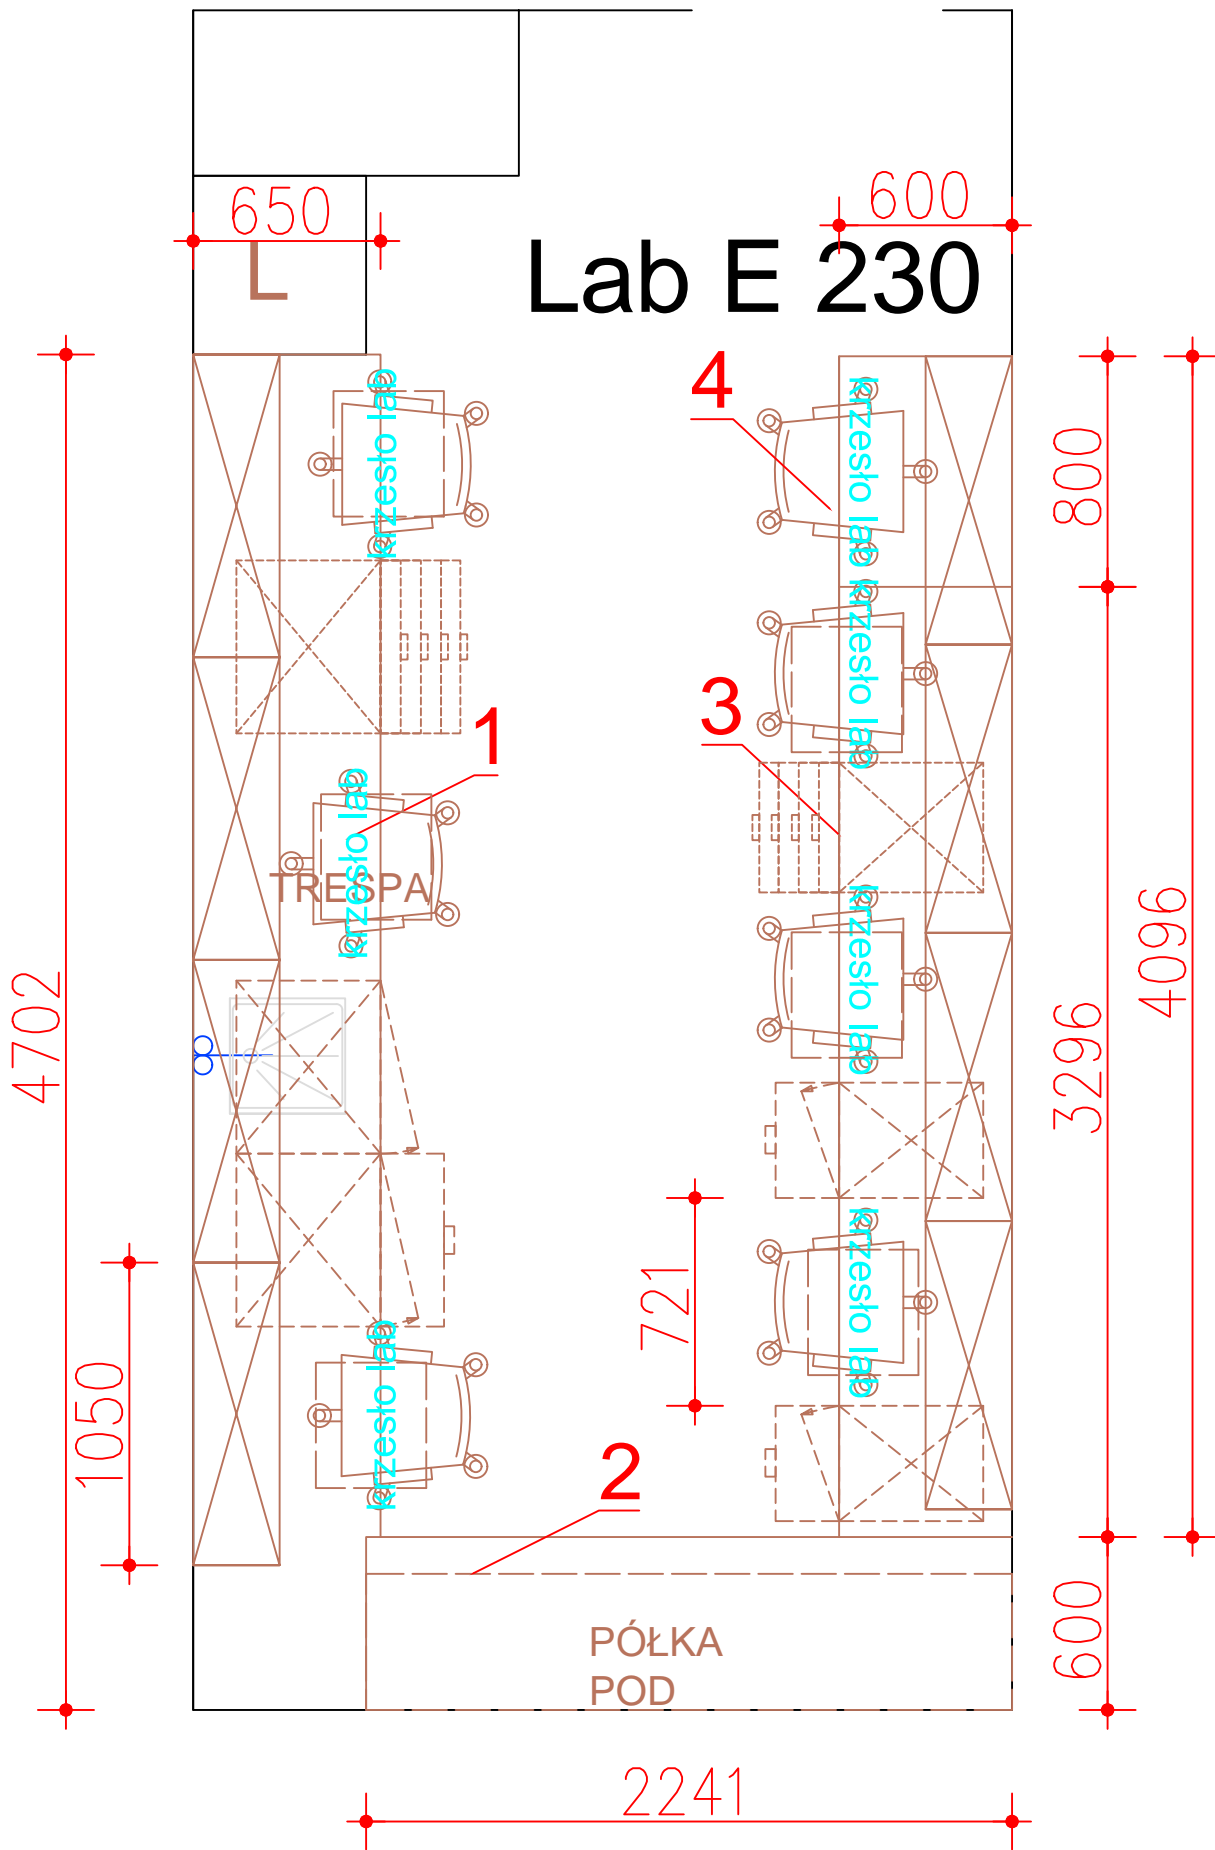

Lab E 230

4702

1050

650

600

1

2

3

4

PÓŁKA
POD

2241

3296

800

4096

600

TRESPA